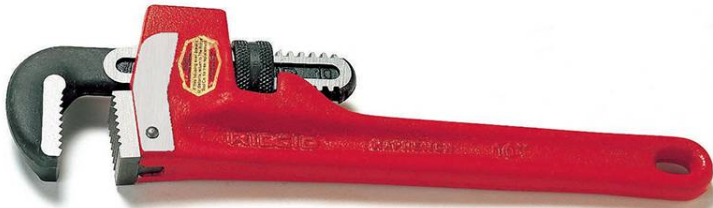

## 10 трубный ключ с молотком на 10``

Цена с НДС	9 551р.
Артикул	31395

### Особенности

Более длинное и широкое гнездо верхней щеки с гладкой плоской поверхностью идеально для использования при случае в качестве молотка. Прочные чугунные гнездо и прямая рукоятка с перемещаемой по всей длине верхней щекой, незаедающая регулировочная гайка и сменные верхняя и нижняя щеки.

### Характеристики:

Модель ключа	10
Размер ключа, дюйм	10"
Размер ключа, мм	250
Размер труб, дюйм	1 1/2"
Размер труб, мм	48
Вес, кг	0,9

Совет: при использовании трубного ключа необходимо сохранять зазор между хвостовиком верхней щеки и трубой. Это обеспечивает наличие двух точек захвата (пяты и зубьев верхней щеки) для осуществления захватывающего действия ключа.