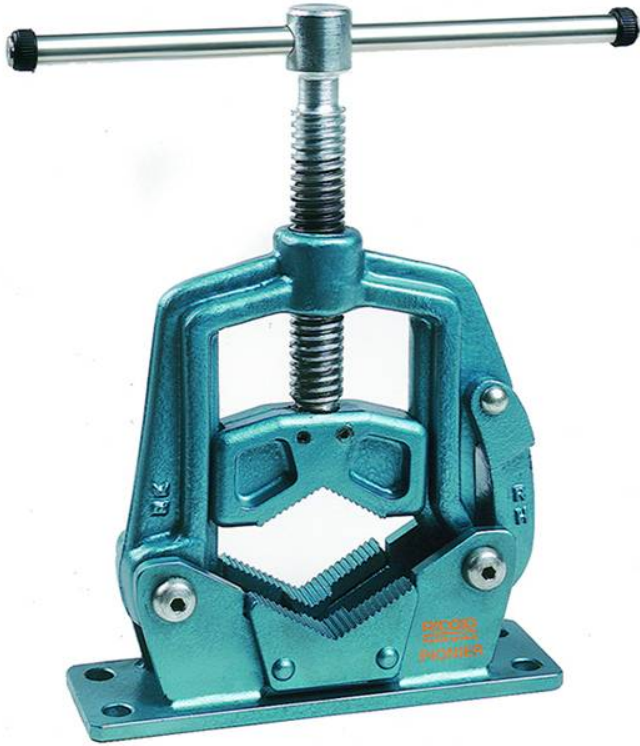

Верстачные откидные тиски для труб до 2'', серия ``Пионер`` (PIONIER)

Цена с НДС
Артикул

37 337р.
11052

Особенности

Откидные трубные тиски Pioneer

Сделаны из высококачественной ковальной стали. Закаленные губки.

Специальная серия от завода Педдингхаус (Германия) для экономных пользователей - без возможности смены прижимных губок.

Характеристики:

Модель тисков	2
Размер трубы, дюйм	1/8" - 2"
Размер труб ДУ, мм	6 - 50
Диаметр труб внешний, мм	10 - 60
Стандартная упаковка	1 шт
Вес, кг	4,3