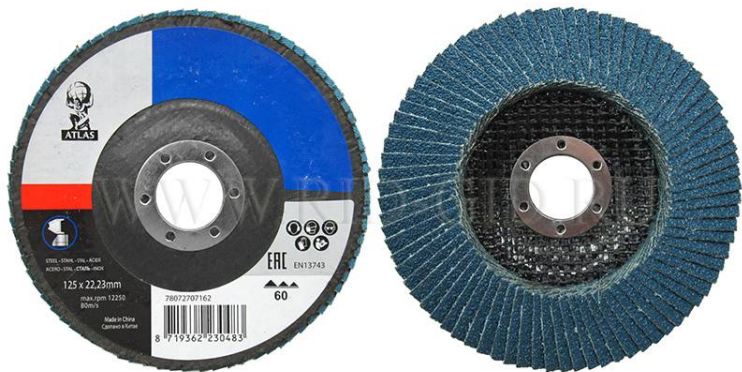

## КЛТ Круг лепестковый 125x22 P60 KX663 ATLAS

Цена с НДС  
Артикул148р.  
78072707162

## Особенности

Лепестковые диски изготовлены с применением высококачественного абразива. Это идеальный инструмент для зачистки сварных швов, легкого снятия заусенцев и выравнивания, удаления слоев старого лакокрасочного покрытия и ржавчины, а также полировальных операций, например, периферии или внутренней поверхности дверей.

Устанавливается непосредственно на угловую шлифмашинку.

Диск лепестковый 125\*22.2мм 60P KX663 конический 80 м/с Atlas (Steel, Inox)

Размер: 125 x 22 мм

Зернистость: 60

В упаковке: 10

\* Цена указана за 1 шт (1 круг).