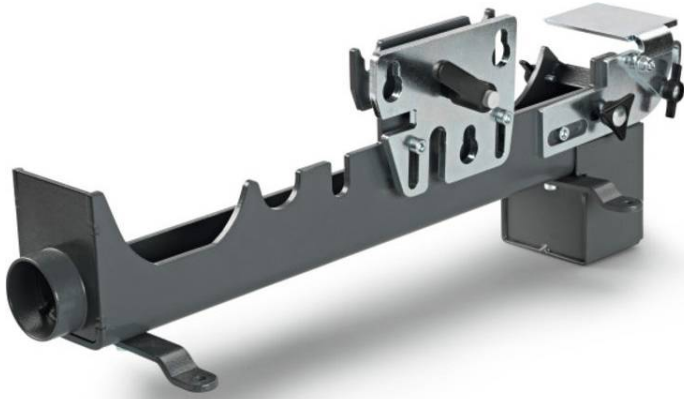

GHBD Стационарный адаптер для GHB 15-50 (Inox)

Цена с НДС
Артикул

43 068р.
99001012000

Особенности

Простая переналадка GHB на стационарное ленточное шлифование.

Подходит для:

- GRIT GHB 15-50,
- GRIT GHB 15-50 Inox