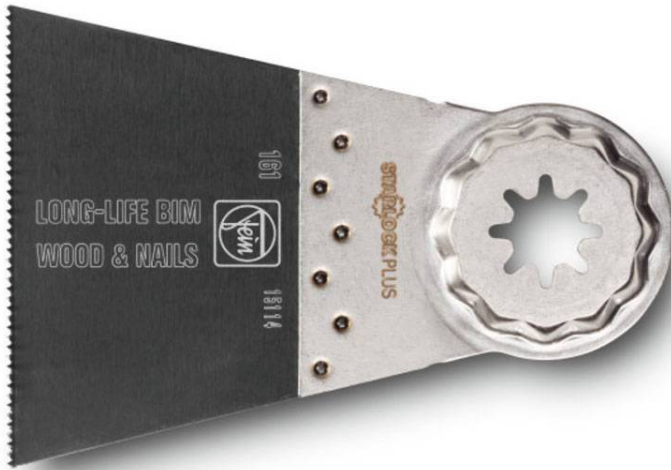

Пильное полотно E-Cut Long-Life 65мм SLP (упак. 50шт)

Цена с НДС
Артикул

82 049р.
63502161250

Особенности

Биметаллическое исполнение с разведенными зубьями для обработки любых древесных материалов, гипсокартона и пластика. Превосходная стойкость, высокое качество реза и оптимальная скорость работы. Исключительная прочность, нечувствительность даже к находящимся в древесине гвоздям (диаметром до 4 мм), кирпичной кладке и т. д. Широкое исполнение для максимальной производительности резания и выполнения длинных прямых резов.

Видео применения: <https://www.youtube.com/watch?v=LiuY4CUM0Ug>

Видео применения: <https://www.youtube.com/watch?v=C64oXMfTjE4>

Модель 161.

Длина полотна 50мм.

Ширина полотна 65мм.

В упаковке 50 полотен.

Гнездо крепления SLP - [STARLOCK PLUS](#) .