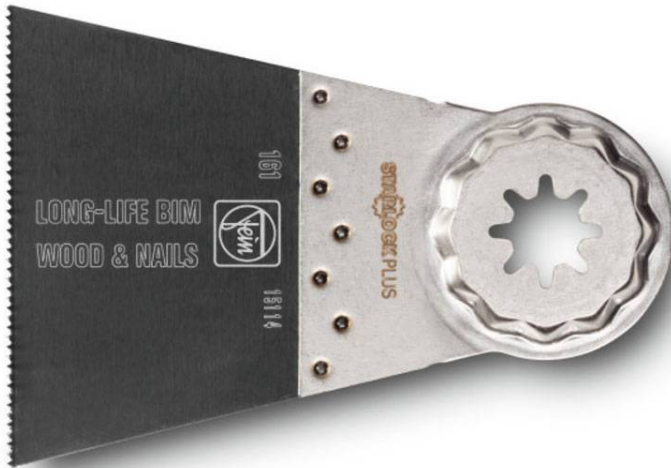

Пильное полотно E-Cut Long-Life 65мм SLP (упак. 5шт)

Цена с НДС
Артикул

9 850р.
63502161230

Особенности

Биметаллическое исполнение с разведенными зубьями для обработки любых древесных материалов, гипсокартона и пластика. Превосходная стойкость, высокое качество реза и оптимальная скорость работы. Исключительная прочность, нечувствительность даже к находящимся в древесине гвоздям (диаметром до 4 мм), кирпичной кладке и т. д. Широкое исполнение для максимальной производительности резания и выполнения длинных прямых резов.

Видео применения: <https://www.youtube.com/watch?v=LiuY4CUM0Ug>

Видео применения: <https://www.youtube.com/watch?v=C64oXMfTjE4>

Модель 161.

Длина полотна 50мм.

Ширина полотна 65мм.

В упаковке 5 полотен.

Гнездо крепления SLP - [STARLOCK PLUS](#) .