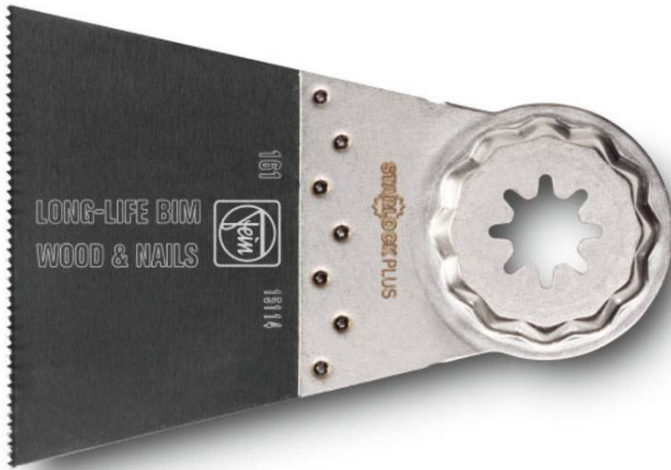

Пильное полотно E-Cut Long-Life 65мм SLP (упак. 10шт)

Цена с НДС	18 609р.
Артикул	63502161240

Особенности

Биметаллическое исполнение с разведенными зубьями для обработки любых древесных материалов, гипсокартона и пластика. Превосходная стойкость, высокое качество реза и оптимальная скорость работы. Исключительная прочность, нечувствительность даже к находящимся в древесине гвоздям (диаметром до 4 мм), кирпичной кладке и т. д. Широкое исполнение для максимальной производительности резания и выполнения длинных прямых резов.

Видео применения: <https://www.youtube.com/watch?v=LiuY4CUM0Ug>

Видео применения: <https://www.youtube.com/watch?v=C64oXMfTjE4>

Модель 161.

Длина полотна 50мм.

Ширина полотна 65мм.

В упаковке 10 полотен.

Гнездо крепления SLP - [STARLOCK PLUS](#) .