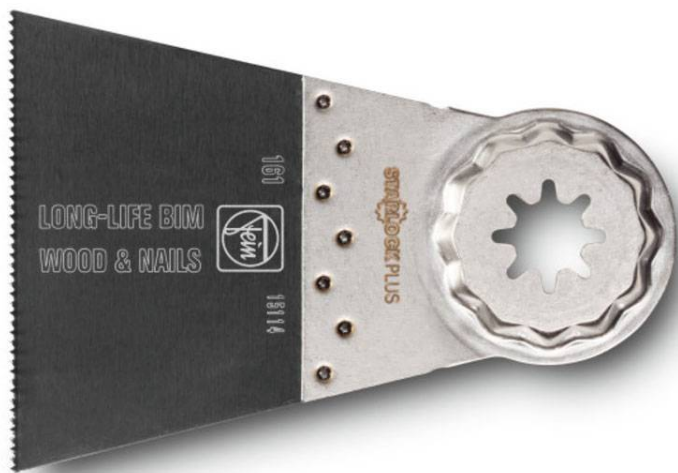

Пильное полотно E-Cut Long-Life 65мм SLP (упак. 3шт)

Цена с НДС
Артикул

8 313р.
63502161220

Особенности

Биметаллическое исполнение с разведенными зубьями для обработки любых древесных материалов, гипсокартона и пластика. Превосходная стойкость, высокое качество реза и оптимальная скорость работы. Исключительная прочность, нечувствительность даже к находящимся в древесине гвоздям (диаметром до 4 мм), кирпичной кладке и т. д. Широкое исполнение для максимальной производительности резания и выполнения длинных прямых резов.

Видео применения: <https://www.youtube.com/watch?v=LiuY4CUM0Ug>

Видео применения: <https://www.youtube.com/watch?v=C64oXMfTjE4>

Модель 161.

Длина полотна 50мм.

Ширина полотна 65мм.

В упаковке 3 полотна.

Гнездо крепления SLP - [STARLOCK PLUS](#) .