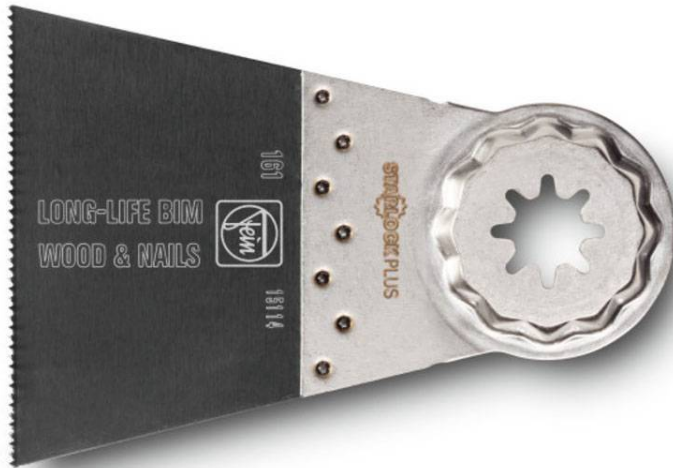

Пильное полотно E-Cut Long-Life 65мм SLP (упак. 1шт)

Цена с НДС
Артикул

2 183р.
63502161210

Особенности

Биметаллическое исполнение с разведенными зубьями для обработки любых древесных материалов, гипсокартона и пластика. Превосходная стойкость, высокое качество реза и оптимальная скорость работы. Исключительная прочность, нечувствительность даже к находящимся в древесине гвоздям (диаметром до 4 мм), кирпичной кладке и т. д. Широкое исполнение для максимальной производительности резания и выполнения длинных прямых резов.

Видео применения: <https://www.youtube.com/watch?v=LiuY4CUM0Ug>

Видео применения: <https://www.youtube.com/watch?v=C64oXMfTjE4>

Модель 161.

Длина полотна 50мм.

Ширина полотна 65мм.

В упаковке 1 полотно.

Гнездо крепления SLP - [STARLOCK PLUS](#) .