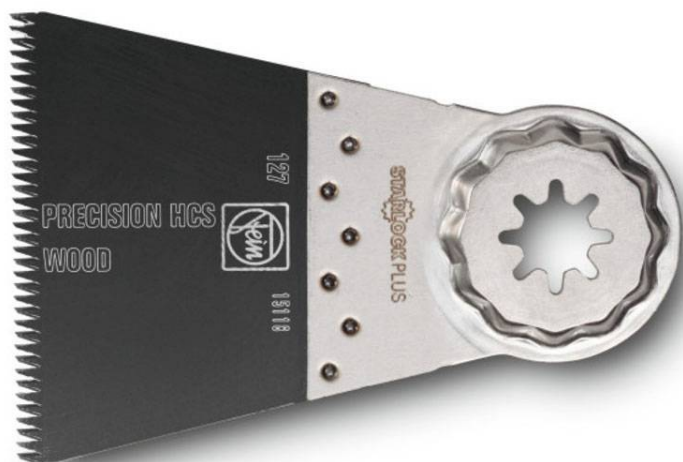

Высокоточное пильное полотно E-Cut 65мм SL (упак. 50шт)

Цена с НДС
Артикул

114 618р.
63502127250

Особенности

Высокоточное пильное полотно E-Cut 65мм SL

Двухрядные зубья японского образца для обработки любых древесных материалов, гипсокартона и мягких пластиков. Максимальная скорость работы и высочайшая точность.

Небольшая ширина, зауженная форма для оптимальной скорости резания и эффективного отвода опилок.

Модель 127.

Длина полотна 50мм.

Ширина полотна 65мм.

В упаковке 50 полотен.

Гнездо крепления SL - [STARLOCK](#).