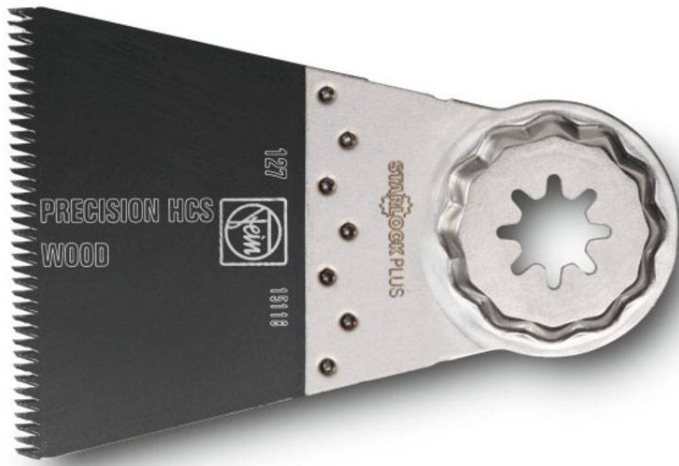

Высокоточное пильное полотно E-Cut 65мм SL (упак. 5шт)

Цена с НДС
Артикул

10 314р.
63502127230

Особенности

Высокоточное пильное полотно E-Cut 65мм SL

Двухрядные зубья японского образца для обработки любых древесных материалов, гипсокартона и мягких пластиков. Максимальная скорость работы и высочайшая точность.

Небольшая ширина, зауженная форма для оптимальной скорости резания и эффективного отвода опилок.

Модель 127.

Длина полотна 50мм.

Ширина полотна 65мм.

В упаковке 5 полотен.

Гнездо крепления SL - [STARLOCK](#).