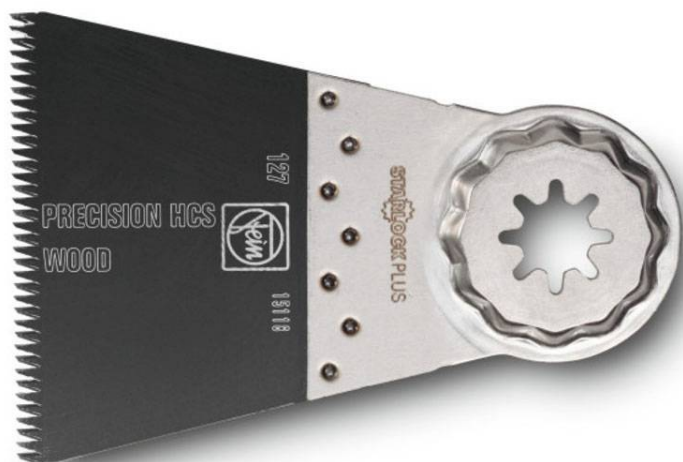

Высокоточное пильное полотно E-Cut 65мм SL (упак. 10шт)

Цена с НДС	25 996р.
Артикул	63502127240

Особенности

Высокоточное пильное полотно E-Cut 65мм SL

Двухрядные зубья японского образца для обработки любых древесных материалов, гипсокартона и мягких пластиков. Максимальная скорость работы и высочайшая точность.

Небольшая ширина, зауженная форма для оптимальной скорости резания и эффективного отвода опилок.

Модель 127.

Длина полотна 50мм.

Ширина полотна 65мм.

В упаковке 10 полотен.

Гнездо крепления SL - [STARLOCK](#).