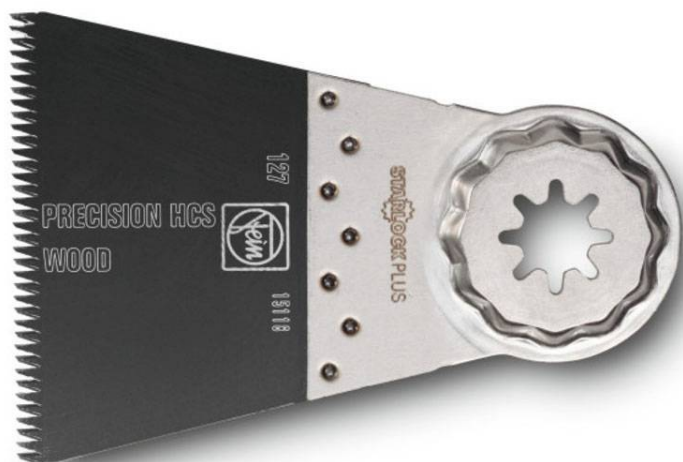

Высокоточное пильное полотно E-Cut 65мм SL (упак. 3шт)

Цена с НДС
Артикул

6 536р.
63502127220

Особенности

Высокоточное пильное полотно E-Cut 65мм SL

Двухрядные зубья японского образца для обработки любых древесных материалов, гипсокартона и мягких пластиков. Максимальная скорость работы и высочайшая точность.

Небольшая ширина, зауженная форма для оптимальной скорости резания и эффективного отвода опилок.

Модель 127.

Длина полотна 50мм.

Ширина полотна 65мм.

В упаковке 3 полотна.

Гнездо крепления SL - [STARLOCK](#).