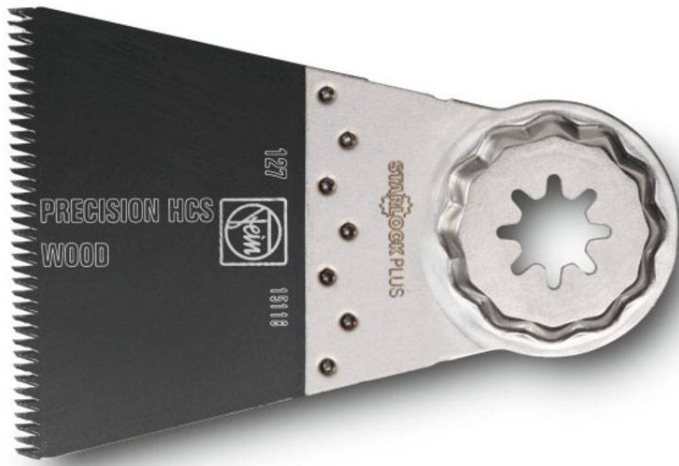

## Высокоточное пильное полотно E-Cut 65мм SL (упак. 1шт)

Цена с НДС  
Артикул

2 294р.  
63502127210

#### Высокоточное пильное полотно E-Cut 65мм SL

Двухрядные зубья японского образца для обработки любых древесных материалов, гипсокартона и мягких пластиков. Максимальная скорость работы и высочайшая точность.

Небольшая ширина, зауженная форма для оптимальной скорости резания и эффективного отвода опилок.

Модель 127.

Длина полотна 50мм.

Ширина полотна 65мм.

В упаковке 1 полотно.

Гнездо крепления SL - [STARLOCK](#).