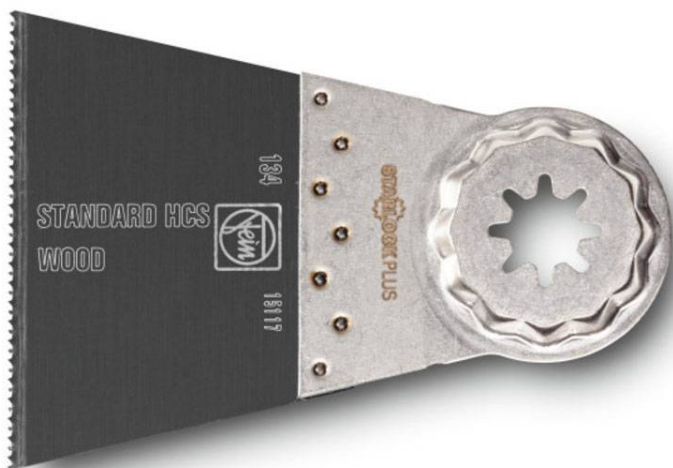

Стандартное пильное полотно E-Cut 65мм SLP (упак. 50шт)

Цена с НДС	94 535р.
Артикул	63502134250

Особенности

Стандартное пильное полотно E-Cut.

Разведенные зубья для обработки любых древесных материалов, гипсокартона и пластика, высокое качество реза и оптимальная скорость резания.

Широкое исполнение для максимальной производительности резания и выполнения длинных прямых резов.

Модель 134.

Длина полотна 50мм.

Ширина полотна 65мм.

В упаковке 50 полотен.

Гнездо крепления SLP - [STARLOCK PLUS](#).