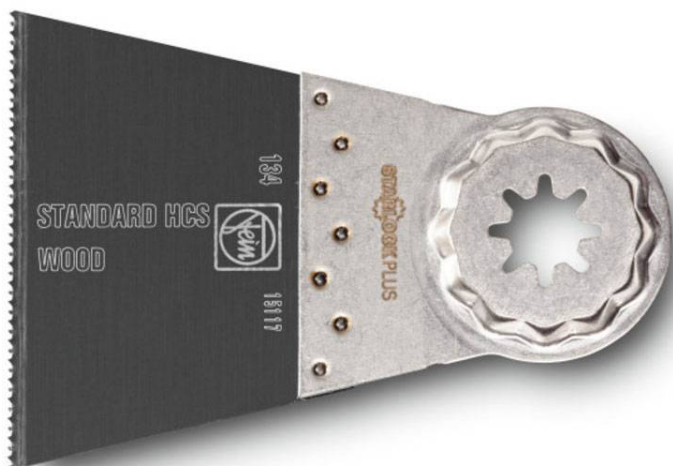

## Стандартное пильное полотно E-Cut 65мм SLP (упак. 5шт)

Цена с НДС	11 351р.
Артикул	63502134230

### Особенности

Стандартное пильное полотно E-Cut.

Разведенные зубья для обработки любых древесных материалов, гипсокартона и пластика, высокое качество реза и оптимальная скорость резания.

Широкое исполнение для максимальной производительности резания и выполнения длинных прямых резов.

Модель 134.

Длина полотна 50мм.

Ширина полотна 65мм.

В упаковке 5 полотен.

Гнездо крепления SLP - [STARLOCK PLUS](#).