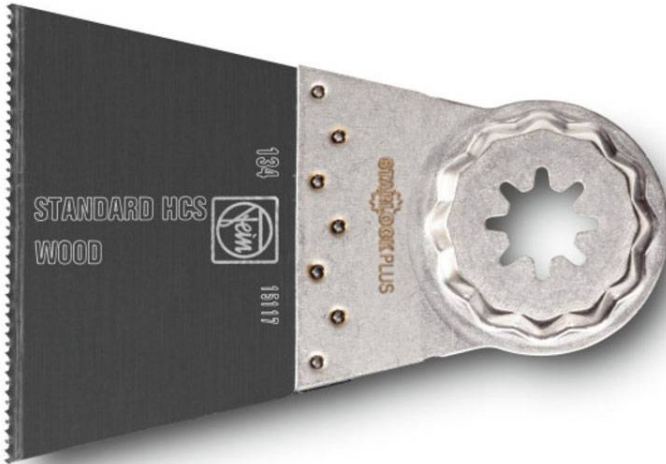

Стандартное пильное полотно E-Cut 65мм SLP (упак. 10шт)

Цена с НДС
Артикул

21 428р.
63502134240

Особенности

Стандартное пильное полотно E-Cut.

Разведенные зубья для обработки любых древесных материалов, гипсокартона и пластика, высокое качество реза и оптимальная скорость резания.

Широкое исполнение для максимальной производительности резания и выполнения длинных прямых резов.

Модель 134.

Длина полотна 50мм.

Ширина полотна 65мм.

В упаковке 10 полотен.

Гнездо крепления SLP - [STARLOCK PLUS](#).