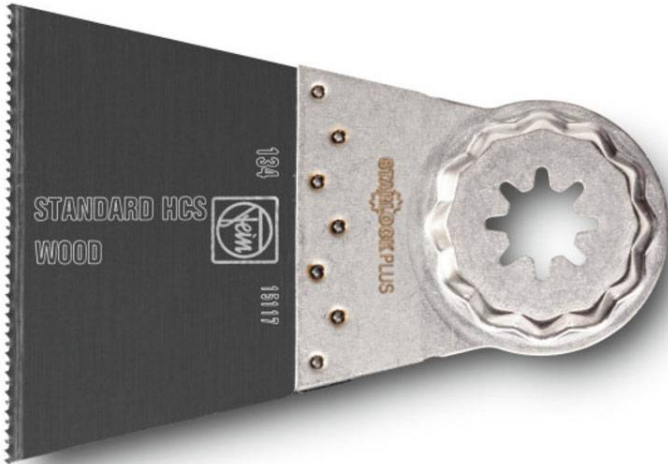

Стандартное пильное полотно E-Cut 65мм SLP (упак. 3шт)

Цена с НДС
Артикул

5 389р.
63502134220

Особенности

Стандартное пильное полотно E-Cut.

Разведенные зубья для обработки любых древесных материалов, гипсокартона и пластика, высокое качество реза и оптимальная скорость резания.

Широкое исполнение для максимальной производительности резания и выполнения длинных прямых резов.

Модель 134.

Длина полотна 50мм.

Ширина полотна 65мм.

В упаковке 3 полотна.

Гнездо крепления SLP - [STARLOCK PLUS](#).