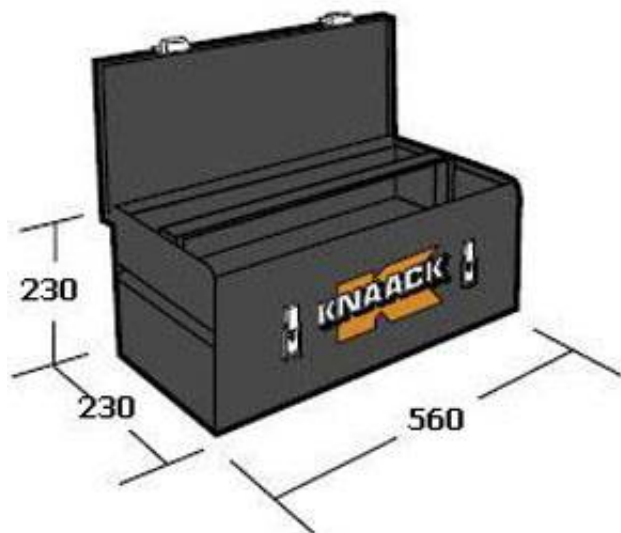

742 Ящик для инструмента металлический

Артикул	28411
Примечание	Данная модель снята с производства
Аналог	743 Ящик для инструмента металлический

Особенности