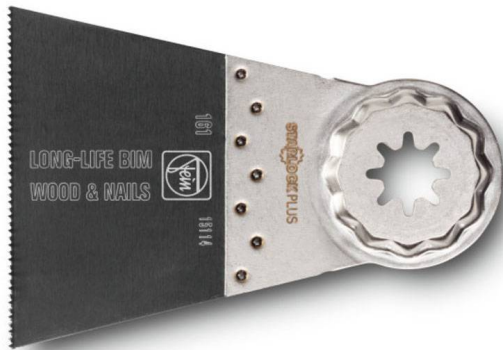

Пильные полотна E-Cut Long-Life

Биметаллическое исполнение с разведенными зубьями для обработки любых древесных материалов, гипсокартона и пластика. Превосходная стойкость, высокое качество реза и оптимальная скорость работы. Исключительная прочность, нечувствительность даже к находящимся в древесине гвоздям (диаметром до 4 мм), кирпичной кладке и т. д.

Средняя ширина, зауженная форма для оптимальной скорости резания и эффективного отвода опилок.

Модель 160 - Длина полотна 50мм, ширина полотна 35мм. Видео применения: <https://www.youtube.com/watch?v=LiuY4CUM0Ug>

Модель 161 - Длина полотна 50мм, ширина полотна 65мм. Видео применения: <https://www.youtube.com/watch?v=C64oXMTjE4>

Модель	Цена с НДС	Артикул
Пильное полотно E-Cut Long-Life 35мм SL (упак. 1шт)	1 979р.	63502160210
Пильное полотно E-Cut Long-Life 35мм SL (упак. 3шт)	5 634р.	63502160220
Пильное полотно E-Cut Long-Life 35мм SL (упак. 5шт)	8 908р.	63502160230
Пильное полотно E-Cut Long-Life 35мм SL (упак. 10шт)	16 808р.	63502160240
Пильное полотно E-Cut Long-Life 35мм SL (упак. 50шт)	98 920р.	63502160250
Пильное полотно E-Cut Long-Life 65мм SLP (упак. 1шт)	2 183р.	63502161210
Пильное полотно E-Cut Long-Life 65мм SLP (упак. 3шт)	8 313р.	63502161220
Пильное полотно E-Cut Long-Life 65мм SLP (упак. 5шт)	9 850р.	63502161230
Пильное полотно E-Cut Long-Life 65мм SLP (упак. 10шт)	18 609р.	63502161240
Пильное полотно E-Cut Long-Life 65мм SLP (упак. 50шт)	82 049р.	63502161250