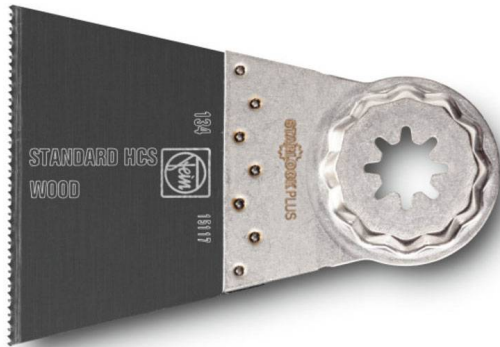

Стандартные пильные полотна E-Cut

Распил дерева до 50 мм, гипсокартона и мягких пластмасс. Вход в материал возможен без затруднений в любом месте.

Модель 133 - Длина полотна 50мм, ширина полотна 35мм.

Модель 134 - Длина полотна 50мм, ширина полотна 65мм.

| Модель | Цена с НДС | Артикул |
|---|------------|-------------|
| Стандартное пильное полотно E-Cut 35мм SL (упак. 1шт) | 1 731р. | 63502133210 |
| Стандартное пильное полотно E-Cut 35мм SL (упак. 3шт) | 6 584р. | 63502133220 |
| Стандартное пильное полотно E-Cut 35мм SL (упак. 5шт) | 10 370р. | 63502133230 |
| Стандартное пильное полотно E-Cut 35мм SL (упак. 10шт) | 19 592р. | 63502133240 |
| Стандартное пильное полотно E-Cut 35мм SL (упак. 50шт) | 64 831р. | 63502133250 |
| Стандартное пильное полотно E-Cut 65мм SLP (упак. 1шт) | 1 884р. | 63502134210 |
| Стандартное пильное полотно E-Cut 65мм SLP (упак. 3шт) | 5 389р. | 63502134220 |
| Стандартное пильное полотно E-Cut 65мм SLP (упак. 5шт) | 11 351р. | 63502134230 |
| Стандартное пильное полотно E-Cut 65мм SLP (упак. 10шт) | 21 428р. | 63502134240 |
| Стандартное пильное полотно E-Cut 65мм SLP (упак. 50шт) | 94 535р. | 63502134250 |