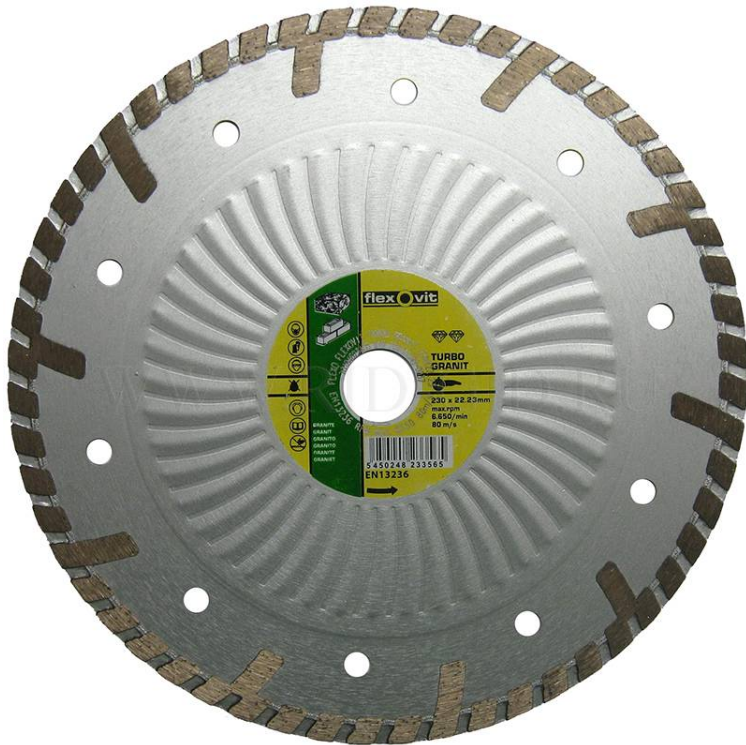

Алмазный диск 230*22.23 мм по граниту Flexovit Turbo Granit

Цена с НДС
Артикул

3 190р.
70184623408

Особенности

Алмазный диск для резки кирпича, глиняной кровельной черепицы, бетонной кровельной черепицы, гранита, бордюрного камня.

Алмазный диск произведённый с использованием технологии лазерной сварки для «влажной» и «сухой» резки твёрдых строительных материалов.

- Спеченная алмазная кромка
- Рифленый край
- Волнистый стальной центр
- Максимальная рабочая скорость 80 м/с

Характеристики:

Производитель / Торговая марка	Flexovit
Модель / Серия	Turbo Granit
Диаметр диска, мм	230
Диаметр посадочного отверстия, мм	22.23
Высота алмазного сегмента, мм	9

Ширина алмазного сегмента, мм	3,0
Вид инструмента	УШМ
"Сухая" резка	Да
Применение / вид обрабатываемого материала	Кирпич, глиняная кровельная черепица, бетонная кровельная черепица, гранит, бордюрный камень.