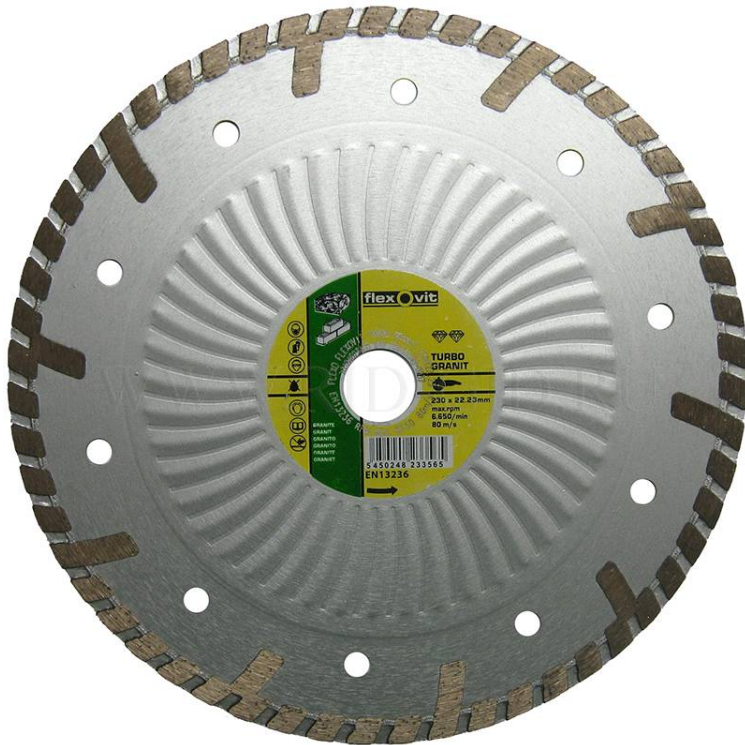

## Алмазный диск 230\*22.23 мм по граниту Flexovit Turbo Granit

Цена с НДС  
Артикул

3 190р.  
70184623408

### Особенности

Алмазный диск для резки кирпича, глиняной кровельной черепицы, бетонной кровельной черепицы, гранита, бордюрного камня.

Алмазный диск произведённый с использованием технологии лазерной сварки для «влажной» и «сухой» резки твёрдых строительных материалов.

- Спеченная алмазная кромка
- Рифленый край
- Волнистый стальной центр
- Максимальная рабочая скорость 80 м/с

### Характеристики:

Производитель / Торговая марка	Flexovit
Модель / Серия	Turbo Granit
Диаметр диска, мм	230
Диаметр посадочного отверстия, мм	22.23
Высота алмазного сегмента, мм	9

Ширина алмазного сегмента, мм	3,0
Вид инструмента	УШМ
"Сухая" резка	Да
Применение / вид обрабатываемого материала	Кирпич, глиняная кровельная черепица, бетонная кровельная черепица, гранит, бордюрный камень.