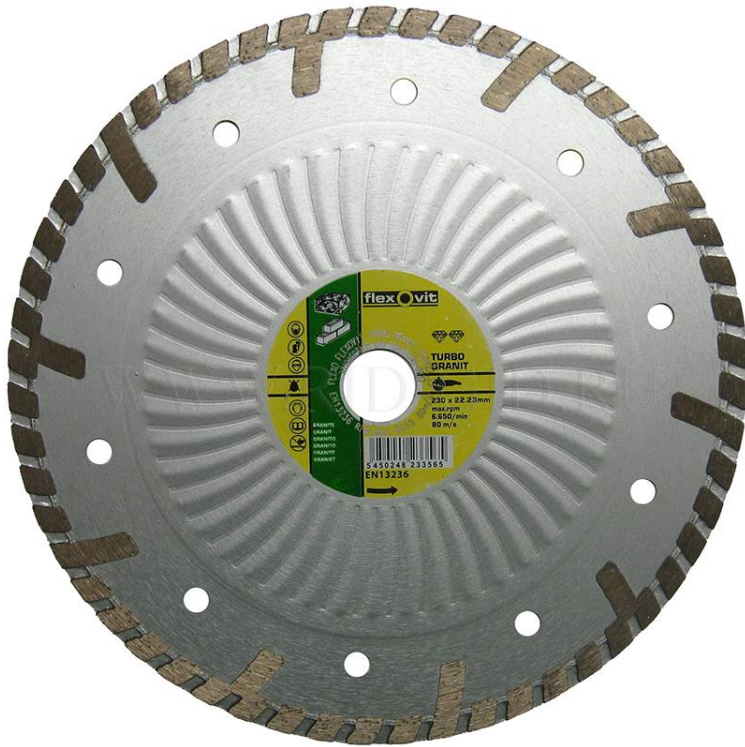

Алмазный диск 230*22.23 мм по граниту Flexovit Turbo Granit

Цена с НДС
Артикул

3 190р.
70184623408

Особенности

Алмазный диск для резки кирпича, глиняной кровельной черепицы, бетонной кровельной черепицы, гранита, бордюрного камня.

Алмазный диск произведённый с использованием технологии лазерной сварки для «влажной» и «сухой» резки твёрдых строительных материалов.

- Спеченная алмазная кромка
- Рифленный край
- Волнистый стальной центр
- Максимальная рабочая скорость 80 м/с

Характеристики:

| | |
|-----------------------------------|--------------|
| Производитель / Торговая марка | Flexovit |
| Модель / Серия | Turbo Granit |
| Диаметр диска, мм | 230 |
| Диаметр посадочного отверстия, мм | 22.23 |
| Высота алмазного сегмента, мм | 9 |

| | |
|--|---|
| Ширина алмазного сегмента, мм | 3,0 |
| Вид инструмента | УШМ |
| "Сухая" резка | Да |
| Применение / вид обрабатываемого материала | Кирпич, глиняная кровельная черепица, бетонная кровельная черепица, гранит, бордюрный камень. |