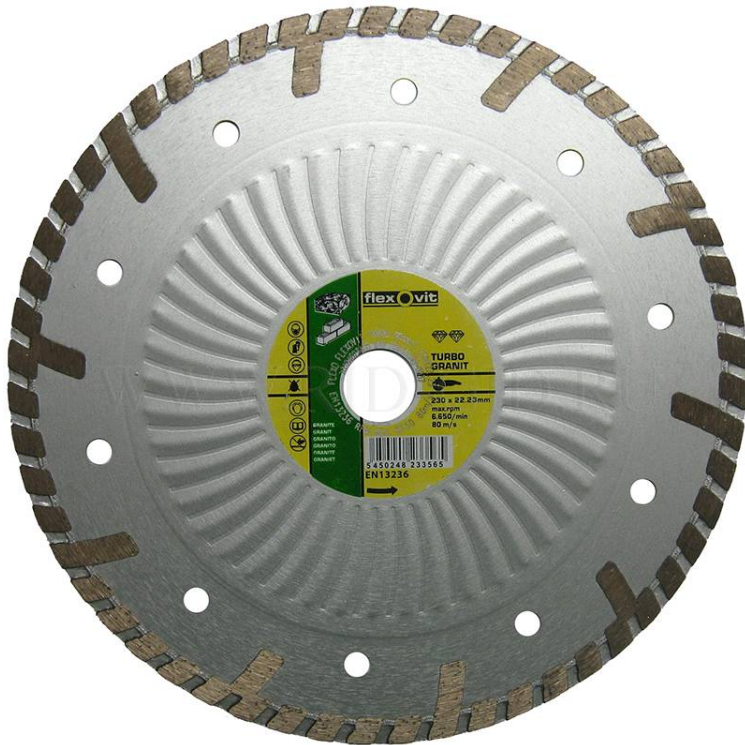

Алмазный диск 230*22.23 мм по граниту Flexovit Turbo Granit

Цена с НДС
Артикул

3 190р.
70184623408

Особенности

Алмазный диск для резки кирпича, глиняной кровельной черепицы, бетонной кровельной черепицы, гранита, бордюрного камня.

Алмазный диск произведённый с использованием технологии лазерной сварки для «влажной» и «сухой» резки твёрдых строительных материалов.

- Спеченная алмазная кромка
- Рифленый край
- Волнистый стальной центр
- Максимальная рабочая скорость 80 м/с

Характеристики:

Производитель / Торговая марка	Flexovit
Модель / Серия	Turbo Granit
Диаметр диска, мм	230
Диаметр посадочного отверстия, мм	22.23
Высота алмазного сегмента, мм	9

Ширина алмазного сегмента, мм	3,0
Вид инструмента	УШМ
"Сухая" резка	Да
Применение / вид обрабатываемого материала	Кирпич, глиняная кровельная черепица, бетонная кровельная черепица, гранит, бордюрный камень.