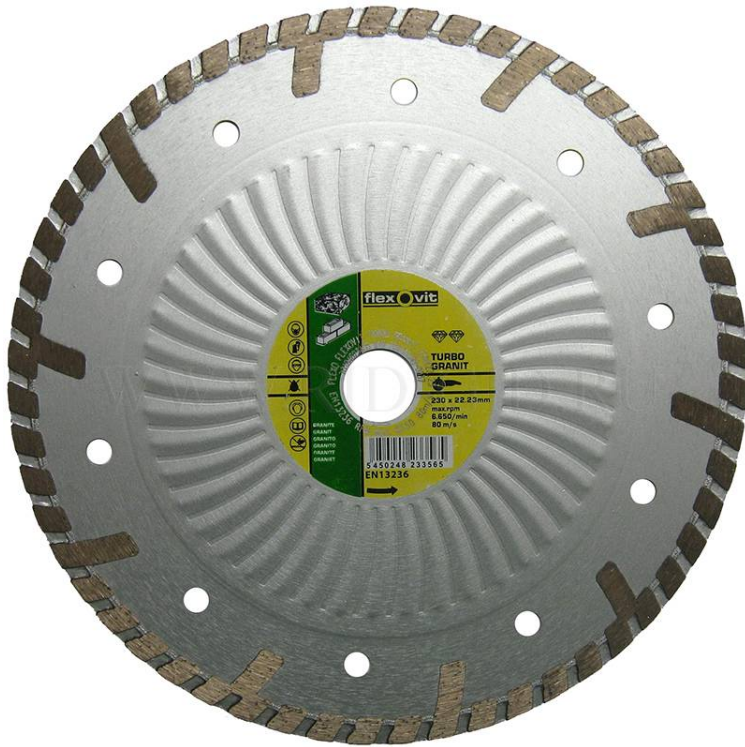

Алмазный диск 230*22.23 мм по граниту Flexovit Turbo Granit

Цена с НДС
Артикул

3 190р.
70184623408

Особенности

Алмазный диск для резки кирпича, глиняной кровельной черепицы, бетонной кровельной черепицы, гранита, бордюрного камня.

Алмазный диск произведённый с использованием технологии лазерной сварки для «влажной» и «сухой» резки твёрдых строительных материалов.

- Спеченная алмазная кромка
- Рифленный край
- Волнистый стальной центр
- Максимальная рабочая скорость 80 м/с

Характеристики:

Производитель / Торговая марка	Flexovit
Модель / Серия	Turbo Granit
Диаметр диска, мм	230
Диаметр посадочного отверстия, мм	22.23
Высота алмазного сегмента, мм	9

Ширина алмазного сегмента, мм	3,0
Вид инструмента	УШМ
"Сухая" резка	Да
Применение / вид обрабатываемого материала	Кирпич, глиняная кровельная черепица, бетонная кровельная черепица, гранит, бордюрный камень.