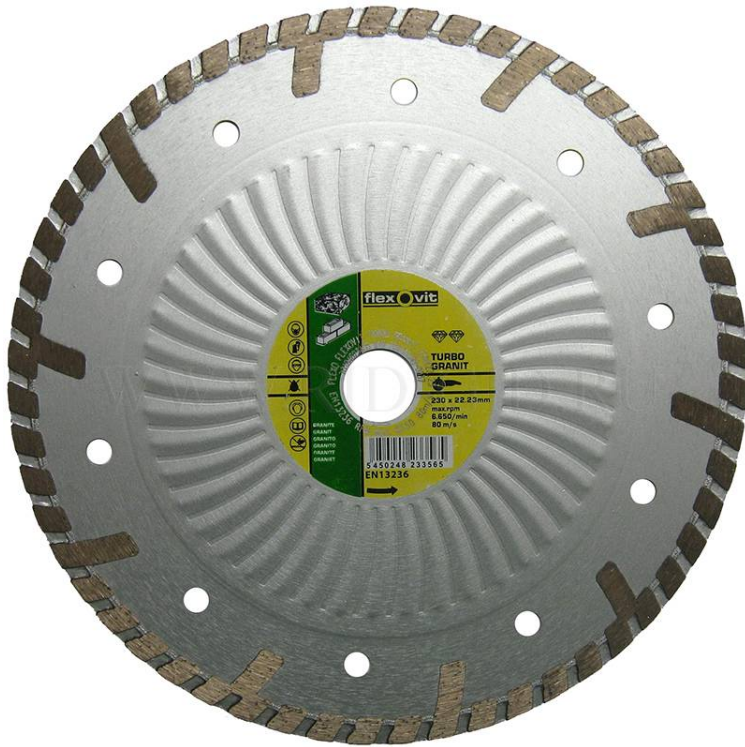

## Алмазный диск 230\*22.23 мм по граниту Flexovit Turbo Granit

Цена с НДС  
Артикул

3 190р.  
70184623408

### Особенности

Алмазный диск для резки кирпича, глиняной кровельной черепицы, бетонной кровельной черепицы, гранита, бордюрного камня.

Алмазный диск произведённый с использованием технологии лазерной сварки для «влажной» и «сухой» резки твёрдых строительных материалов.

- Спеченная алмазная кромка
- Рифленый край
- Волнистый стальной центр
- Максимальная рабочая скорость 80 м/с

### Характеристики:

Производитель / Торговая марка	Flexovit
Модель / Серия	Turbo Granit
Диаметр диска, мм	230
Диаметр посадочного отверстия, мм	22.23
Высота алмазного сегмента, мм	9

Ширина алмазного сегмента, мм	3,0
Вид инструмента	УШМ
"Сухая" резка	Да
Применение / вид обрабатываемого материала	Кирпич, глиняная кровельная черепица, бетонная кровельная черепица, гранит, бордюрный камень.